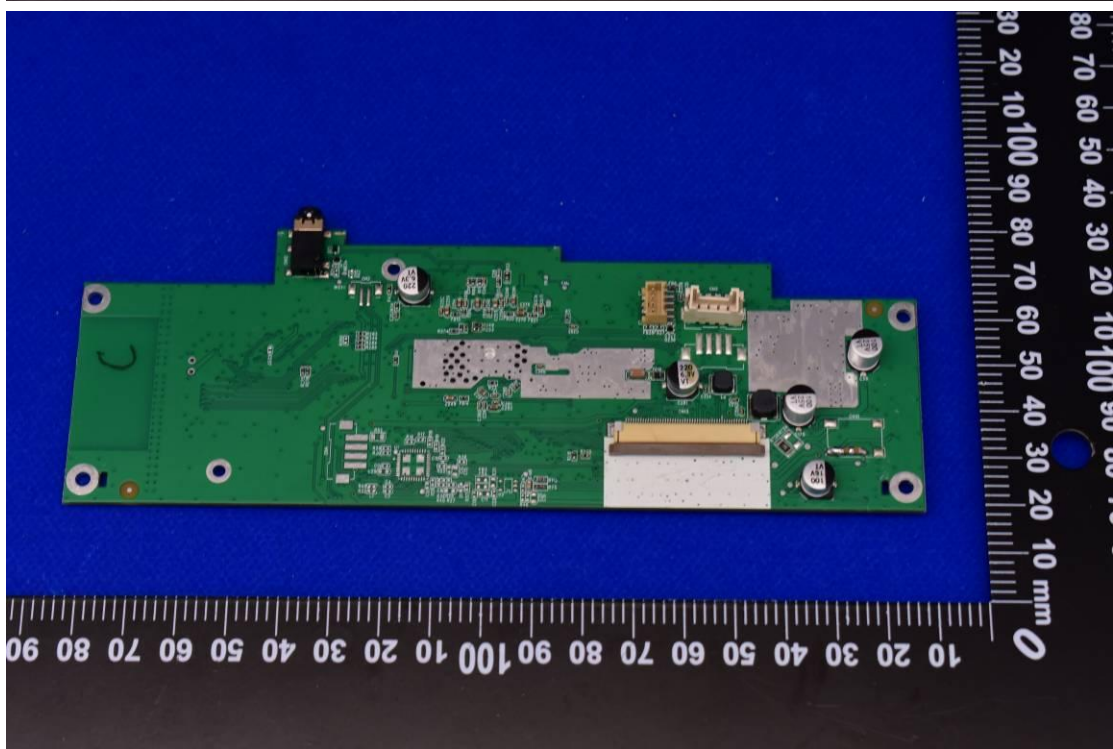

FCC ID: 2AB7S-YL5077K00 IC: 11888A-YL5077K00

Internal Photos

1. EUT uncover view

S/N : 06802003CC0J4
LOT NO : SR3CD0C17A
MODEL : A0680WSN1MBAA

1580380261RoHSFE231124
00126A3BBSJ010101XXXXX

1580380261RoHSFE231124
00126A3BBSJ010101XXXXX

MODEL : A0680WSN1MBAA
LOT NO : SR3CD0C17A

S/N : 06802003CC0J4

2. Antenna view