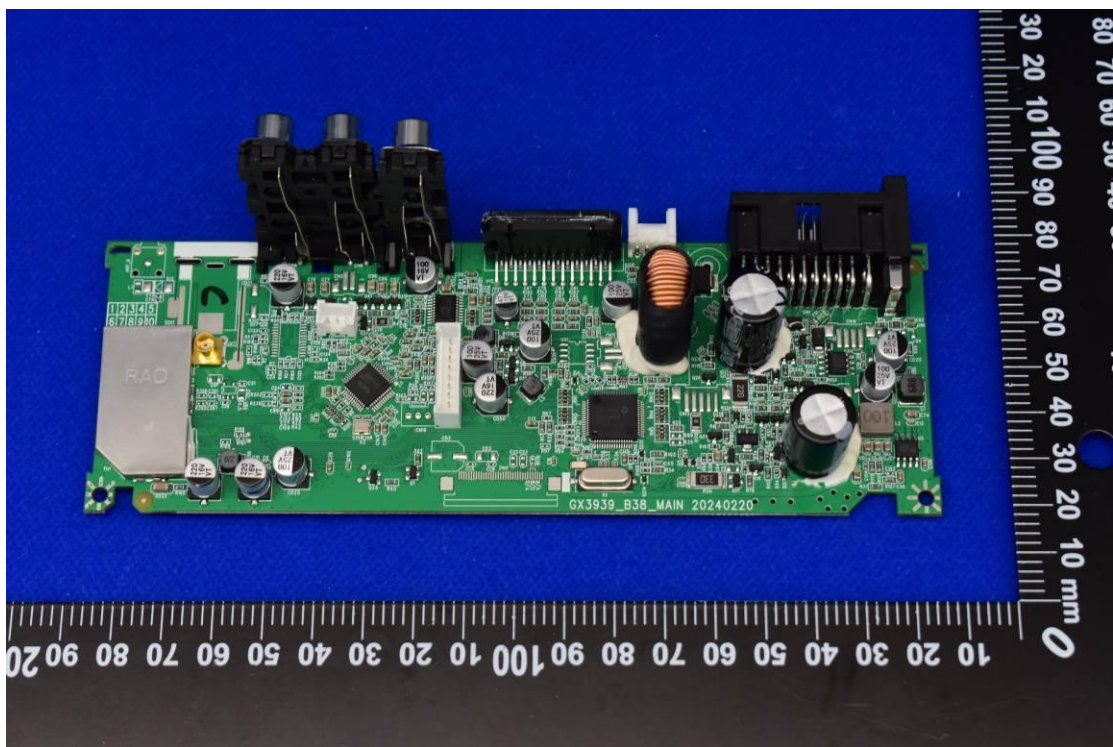

FCC ID: 2AB7S-YL5077K00 IC: 11888A-YL5077K00

Internal Photos

1. EUT uncover view

S/N : 06802003CC0J4
LOT NO : SR3CD0C17A
MODEL : A0680WSN1MBAA

1580380261RoHSFE231124
00126A3BBSJ010101XXXXX

1580380261RoHSFE231124
00126A3BBSJ010101XXXXX

MODEL : A0680WSN1MBAA
LOT NO : SR3CD0C17A

S/N : 06802003CC0J4

2. Antenna view