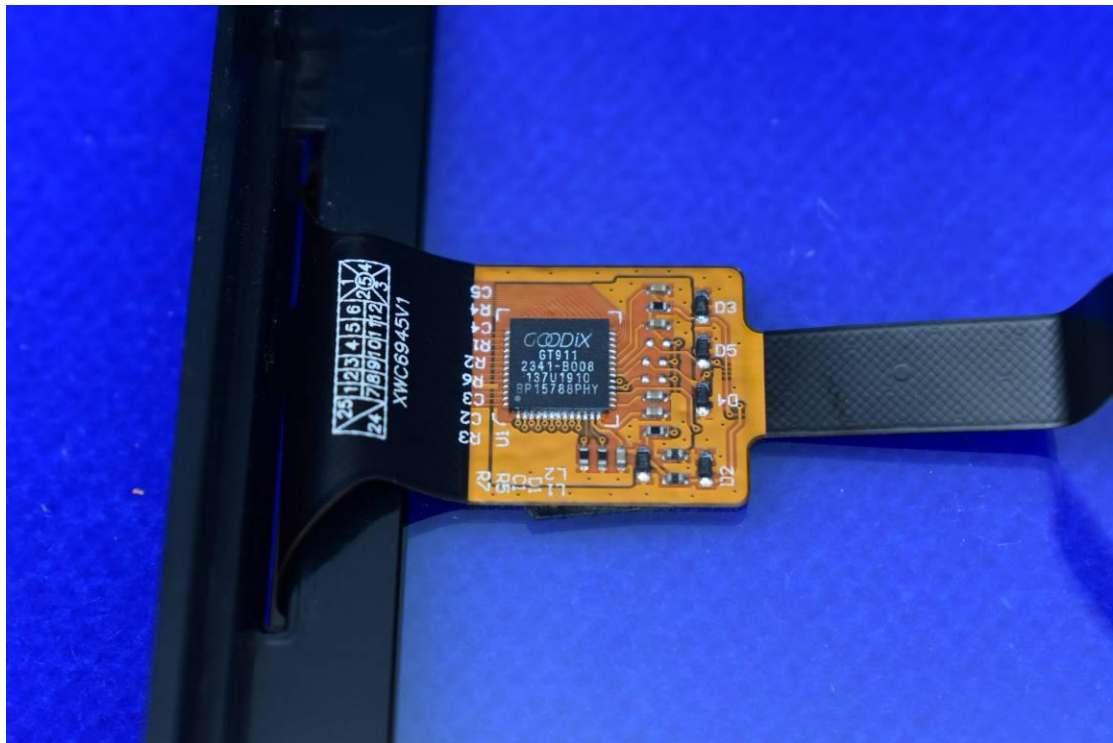

FCC ID: 2AB7S-YL5077K00 IC: 11888A-YL5077K00

Internal Photos

1. EUT uncover view

S/N : 06802003CC0J4
LOT NO : SR3CD0C17A
MODEL : A0680WSN1MBAA

1580380261RoHSFE231124
00126A3BBSJ010101XXXXX

1580380261RoHSFE231124
00126A3BBSJ010101XXXXX

MODEL : A0680WSN1MBAA
LOT NO : SR3CD0C17A

S/N : 06802003CC0J4

2. Antenna view