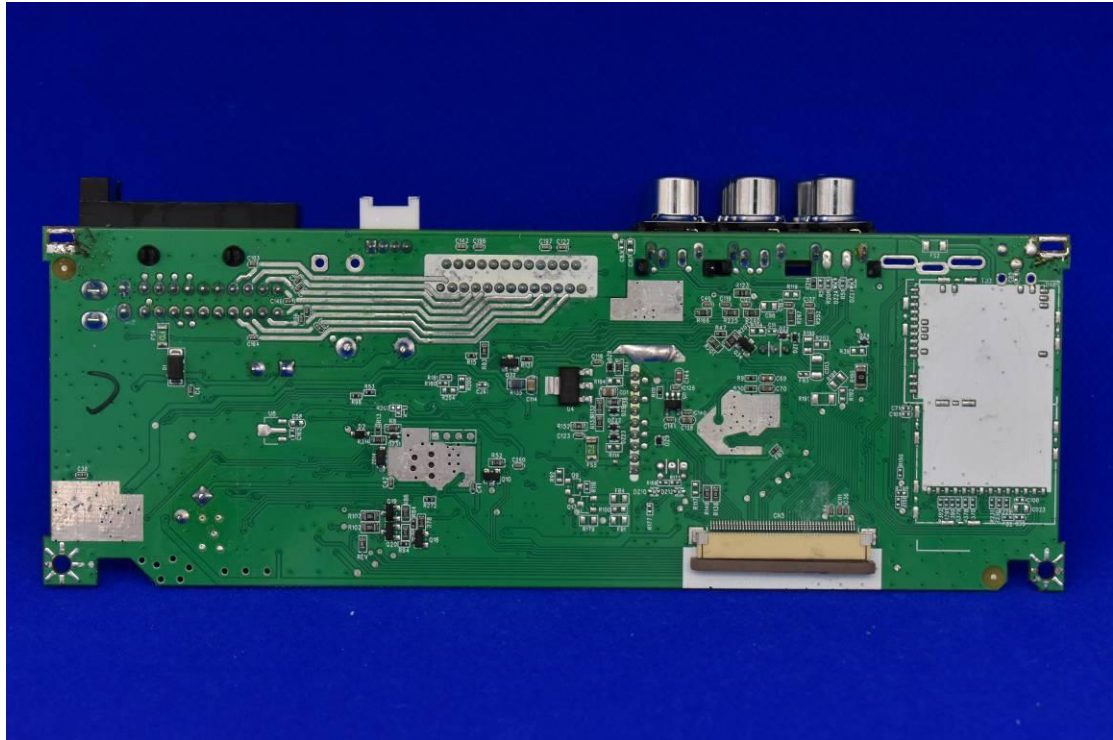

FCC ID: 2AB7S-YL5077K00 IC: 11888A-YL5077K00

Internal Photos

1. EUT uncover view

S/N : 06802003CC0J4
LOT NO : SR3CD0C17A
MODEL : A0680WSN1MBAA

1580380261RoHSFE231124
00126A3BBSJ010101XXXXX

1580380261RoHSFE231124
00126A3BBSJ010101XXXXX

MODEL : A0680WSN1MBAA
LOT NO : SR3CD0C17A

S/N : 06802003CC0J4

2. Antenna view