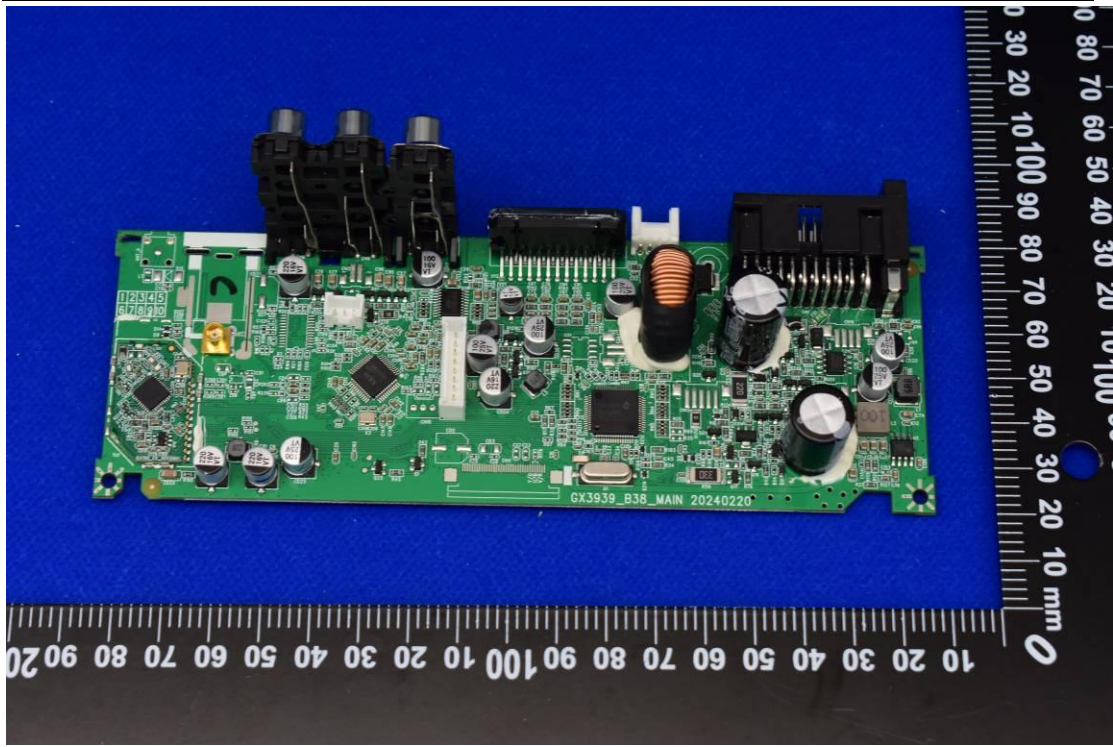

FCC ID: 2AB7S-YL5077K00 IC: 11888A-YL5077K00

Internal Photos

1. EUT uncover view

S/N : 06802003CC0J4
LOT NO : SR3CD0C17A
MODEL : A0680WSN1MBAA

1580380261RoHSFE231124
00126A3BBSJ010101XXXXX

1580380261RoHSFE231124
00126A3BBSJ010101XXXXX

MODEL : A0680WSN1MBAA
LOT NO : SR3CD0C17A

S/N : 06802003CC0J4

2. Antenna view