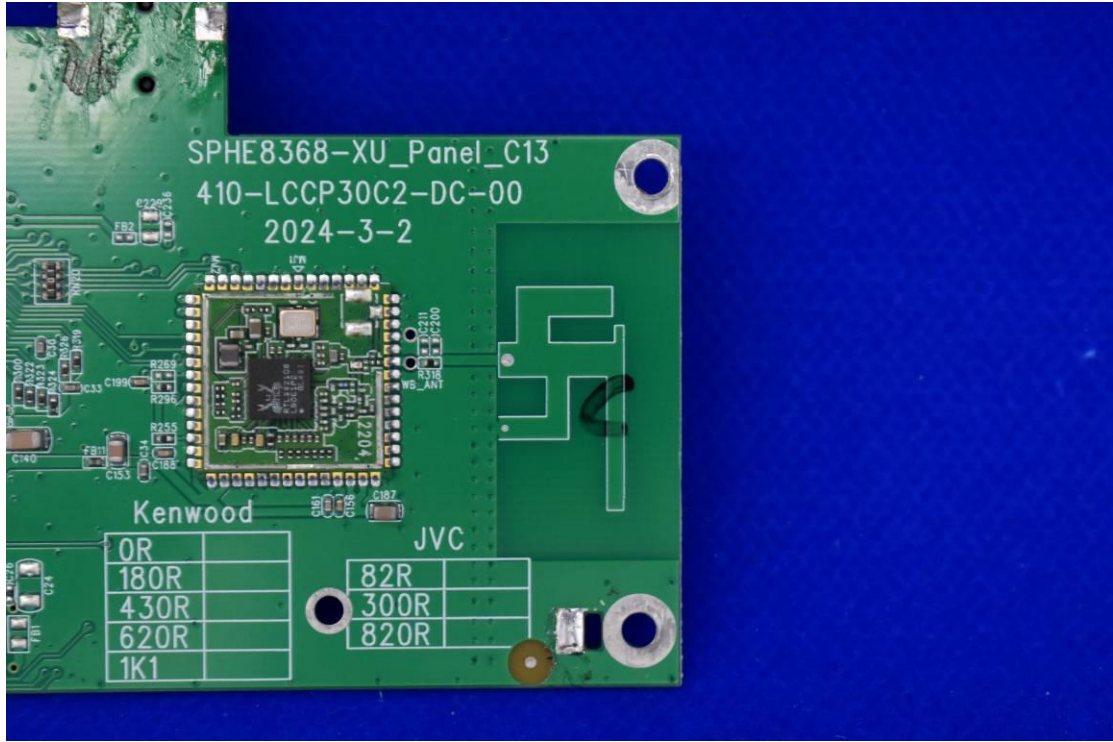

FCC ID: 2AB7S-YL5077K00 IC: 11888A-YL5077K00

Internal Photos

1. EUT uncover view

S/N : 06802003CC0J4
LOT NO : SR3CD0C17A
MODEL : A0680WSN1MBAA

1580380261RoHSFE231124
00126A3BBSJ010101XXXXX

1580380261RoHSFE231124
00126A3BBSJ010101XXXXX

MODEL : A0680WSN1MBAA
LOT NO : SR3CD0C17A

S/N : 06802003CC0J4

2. Antenna view