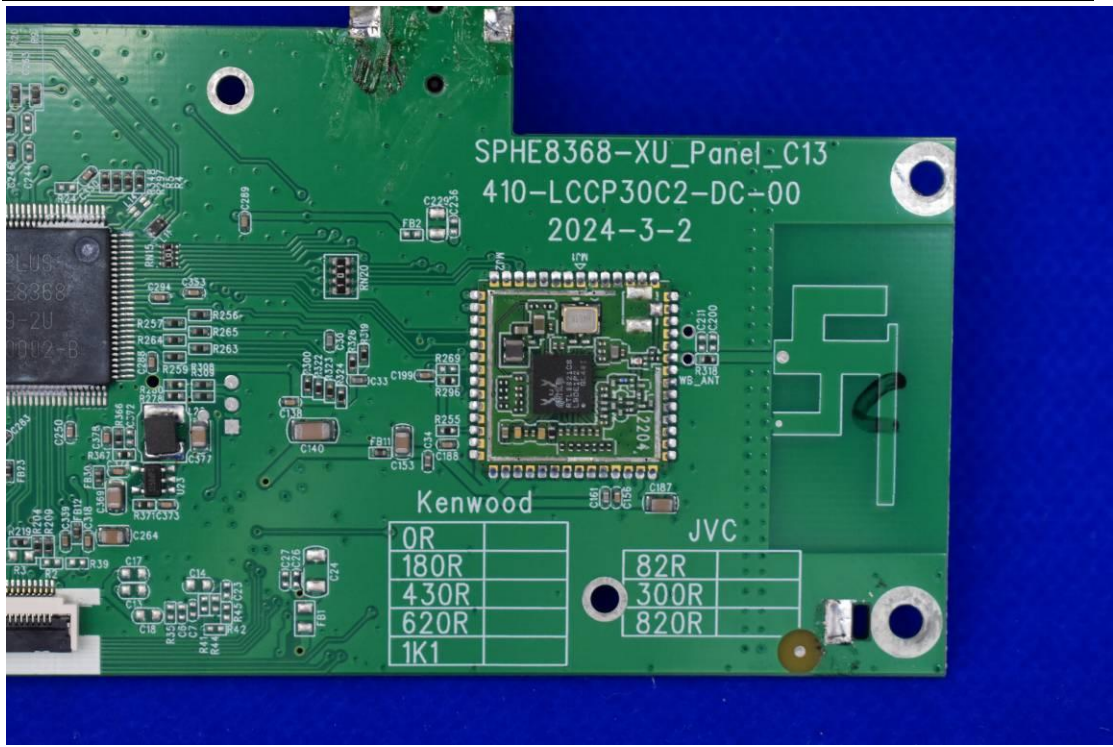

FCC ID: 2AB7S-YL5077K00 IC: 11888A-YL5077K00

Internal Photos

1. EUT uncover view

S/N : 06802003CC0J4
LOT NO : SR3CD0C17A
MODEL : A0680WSN1MBAA

1580380261RoHSFE231124
00126A3BBSJ010101XXXXX

1580380261RoHSFE231124
00126A3BBSJ010101XXXXX

MODEL : A0680WSN1MBAA
LOT NO : SR3CD0C17A

S/N : 06802003CC0J4

2. Antenna view