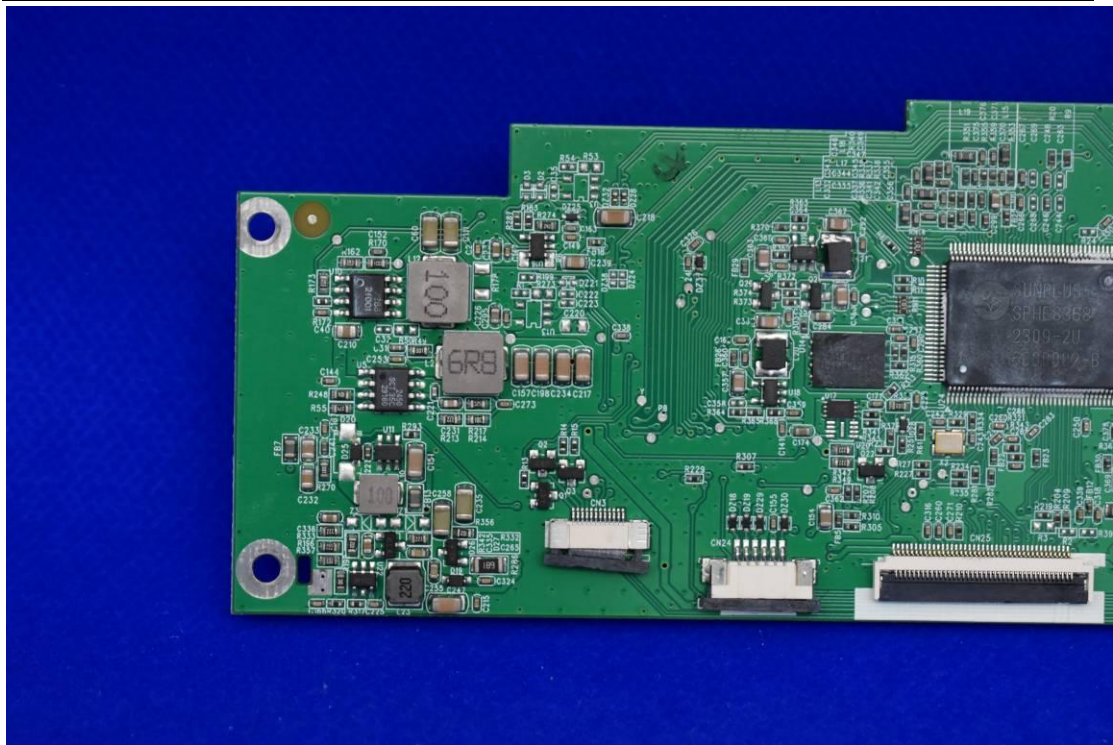

FCC ID: 2AB7S-YL5077K00 IC: 11888A-YL5077K00

Internal Photos

1. EUT uncover view

S/N : 06802003CC0J4
LOT NO : SR3CD0C17A
MODEL : A0680WSN1MBAA

1580380261RoHSFE231124
00126A3BBSJ010101XXXXX

1580380261RoHSFE231124
00126A3BBSJ010101XXXXX

MODEL : A0680WSN1MBAA
LOT NO : SR3CD0C17A

S/N : 06802003CC0J4

2. Antenna view