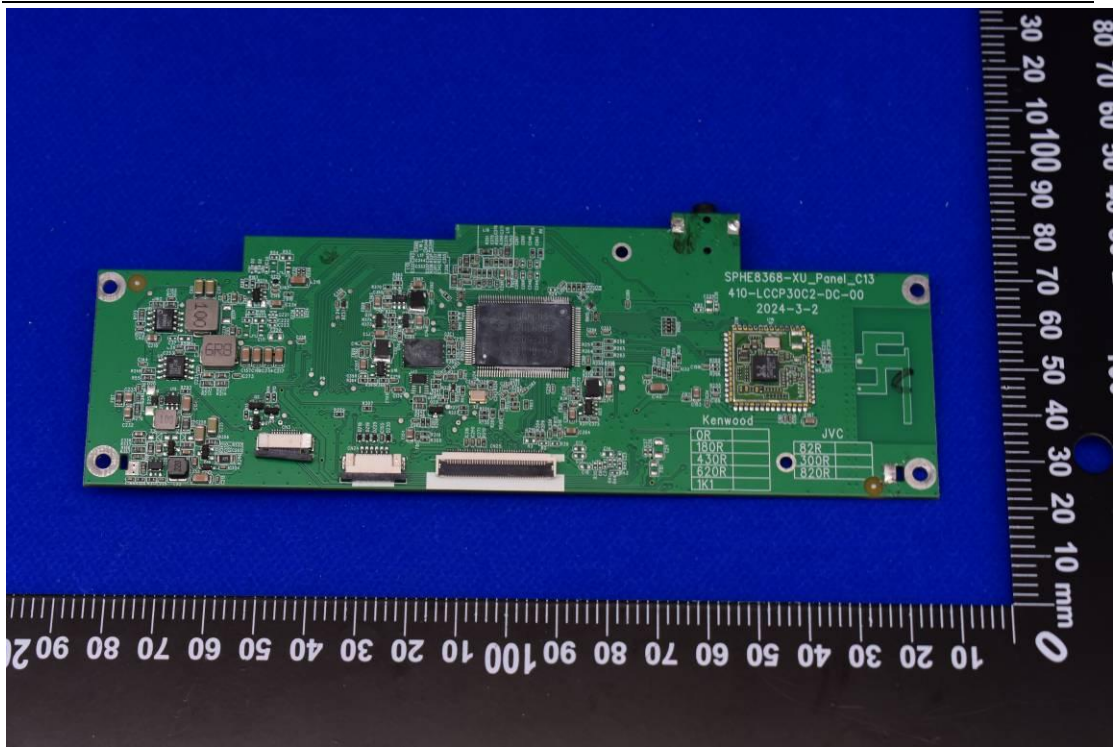

FCC ID: 2AB7S-YL5077K00 IC: 11888A-YL5077K00

Internal Photos

1. EUT uncover view

S/N : 06802003CC0J4
LOT NO : SR3CD0C17A
MODEL : A0680WSN1MBAA

1580380261RoHSFE231124
00126A3BBSJ010101XXXXX

1580380261RoHSFE231124
00126A3BBSJ010101XXXXX

MODEL : A0680WSN1MBAA
LOT NO : SR3CD0C17A

S/N : 06802003CC0J4

2. Antenna view