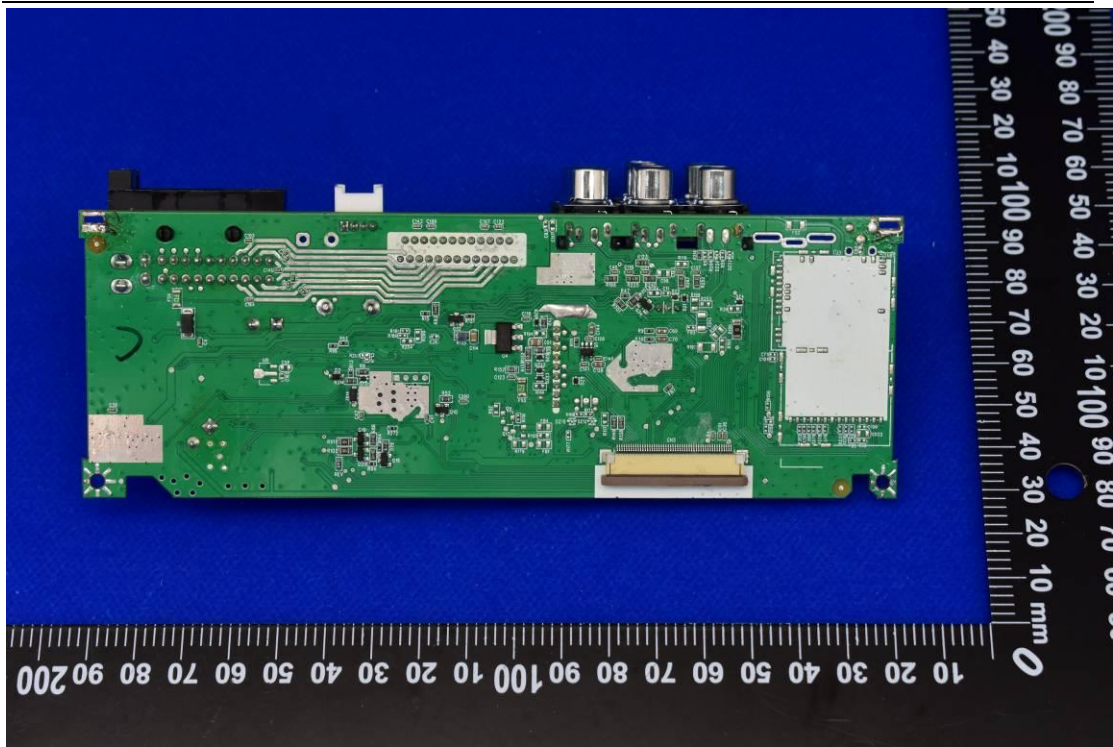

FCC ID: 2AB7S-YL5077K00 IC: 11888A-YL5077K00

Internal Photos

1. EUT uncover view

S/N : 06802003CC0J4
LOT NO : SR3CD0C17A
MODEL : A0680WSN1MBAA

1580380261RoHSFE231124
00126A3BBSJ010101XXXXX

1580380261RoHSFE231124
00126A3BBSJ010101XXXXX

MODEL : A0680WSN1MBAA
LOT NO : SR3CD0C17A

S/N : 06802003CC0J4

2. Antenna view