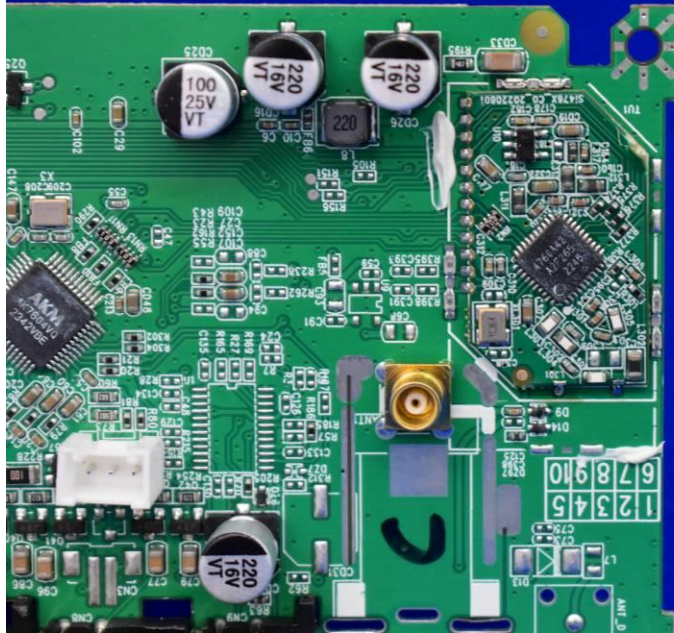

FCC ID: 2AB7S-YL5077K00 IC: 11888A-YL5077K00

Internal Photos

1. EUT uncover view

S/N : 06802003CC0J4
LOT NO : SR3CD0C17A
MODEL : A0680WSN1MBAA

1580380261RoHSFE231124
00126A3BBSJ010101XXXXX

1580380261RoHSFE231124
00126A3BBSJ010101XXXXX

MODEL : A0680WSN1MBAA
LOT NO : SR3CD0C17A

S/N : 06802003CC0J4

2. Antenna view