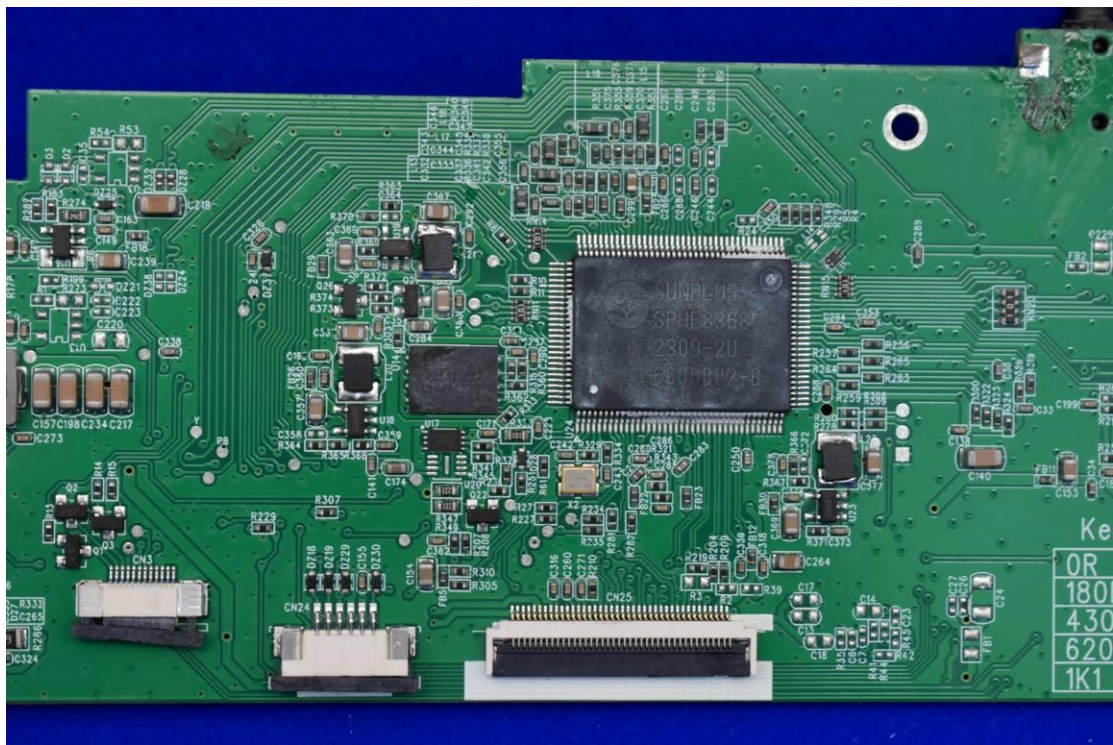

FCC ID: 2AB7S-YL5077K00 IC: 11888A-YL5077K00

Internal Photos

1. EUT uncover view

S/N : 06802003CC0J4
LOT NO : SR3CD0C17A
MODEL : A0680WSN1MBAA

1580380261RoHSFE231124
00126A3BBSJ010101XXXXX

1580380261RoHSFE231124
00126A3BBSJ010101XXXXX

MODEL : A0680WSN1MBAA
LOT NO : SR3CD0C17A

S/N : 06802003CC0J4

2. Antenna view