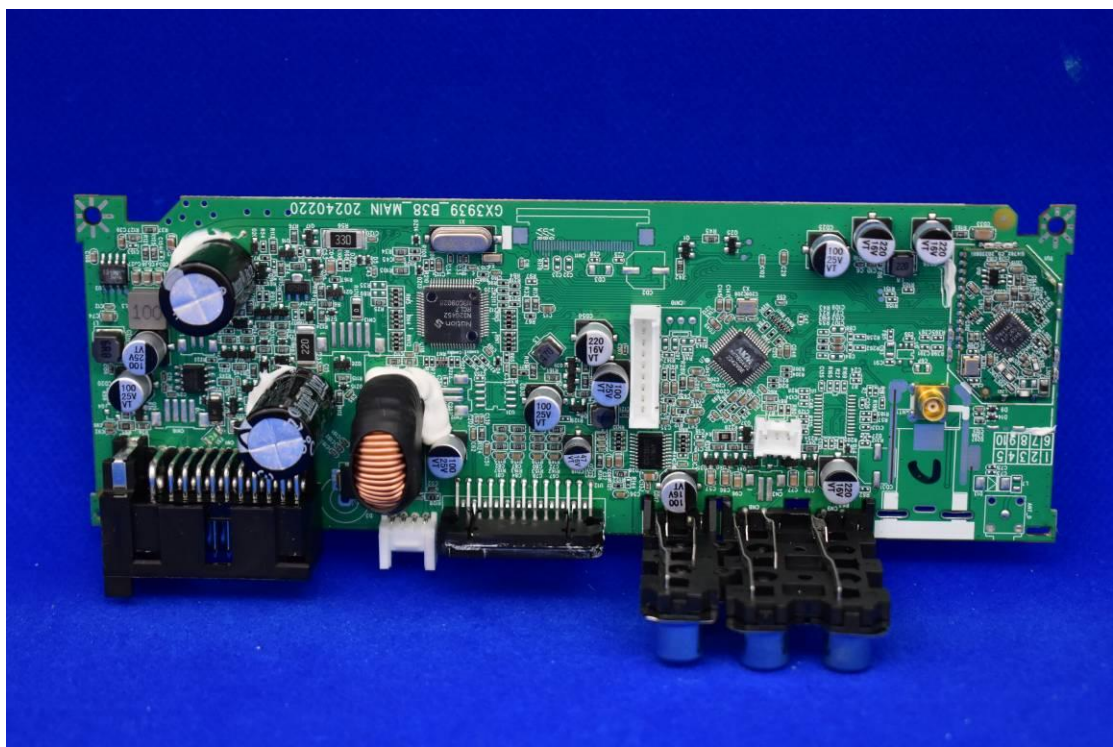

FCC ID: 2AB7S-YL5077K00 IC: 11888A-YL5077K00

Internal Photos

1. EUT uncover view

S/N : 06802003CC0J4
LOT NO : SR3CD0C17A
MODEL : A0680WSN1MBAA

1580380261RoHSFE231124
00126A3BBSJ010101XXXXX

1580380261RoHSFE231124
00126A3BBSJ010101XXXXX

MODEL : A0680WSN1MBAA
LOT NO : SR3CD0C17A

S/N : 06802003CC0J4

2. Antenna view