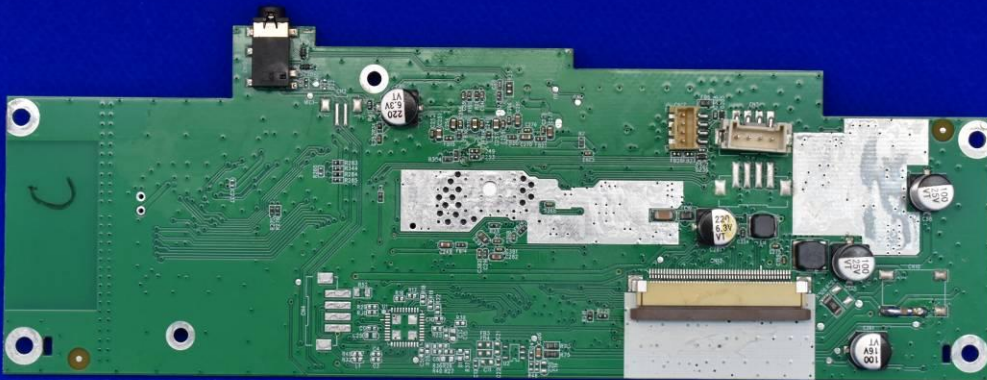

FCC ID: 2AB7S-YL5077K00 IC: 11888A-YL5077K00

Internal Photos

1. EUT uncover view

S/N : 06802003CC0J4
LOT NO : SR3CD0C17A
MODEL : A0680WSN1MBAA

1580380261RoHSFE231124
00126A3BBSJ010101XXXXX

1580380261RoHSFE231124
00126A3BBSJ010101XXXXX

MODEL : A0680WSN1MBAA
LOT NO : SR3CD0C17A

S/N : 06802003CC0J4

2. Antenna view