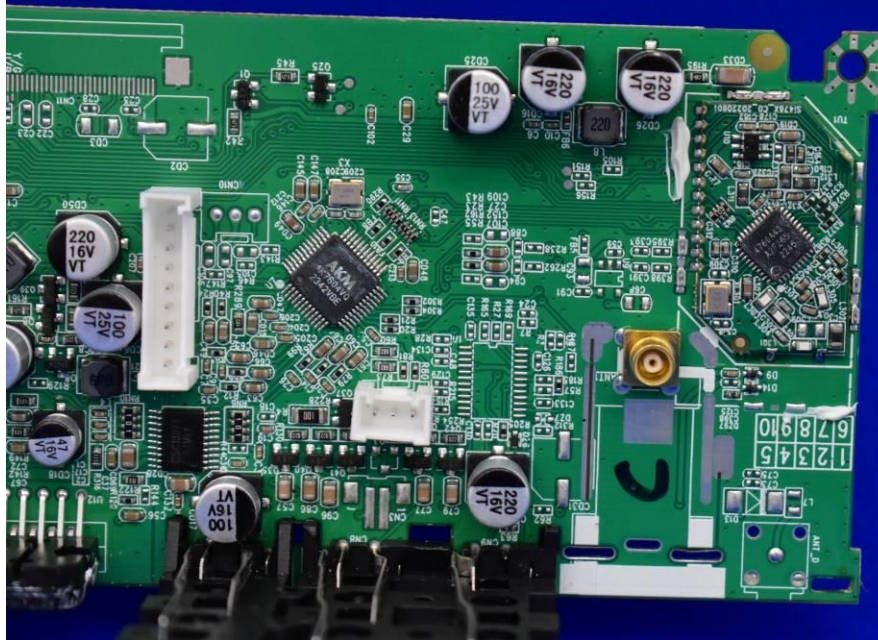

FCC ID: 2AB7S-YL5077K00 IC: 11888A-YL5077K00

Internal Photos

1. EUT uncover view

S/N : 06802003CC0J4
LOT NO : SR3CD0C17A
MODEL : A0680WSN1MBAA

1580380261RoHSFE231124
00126A3BBSJ010101XXXXX

1580380261RoHSFE231124
00126A3BBSJ010101XXXXX

MODEL : A0680WSN1MBAA
LOT NO : SR3CD0C17A

S/N : 06802003CC0J4

2. Antenna view