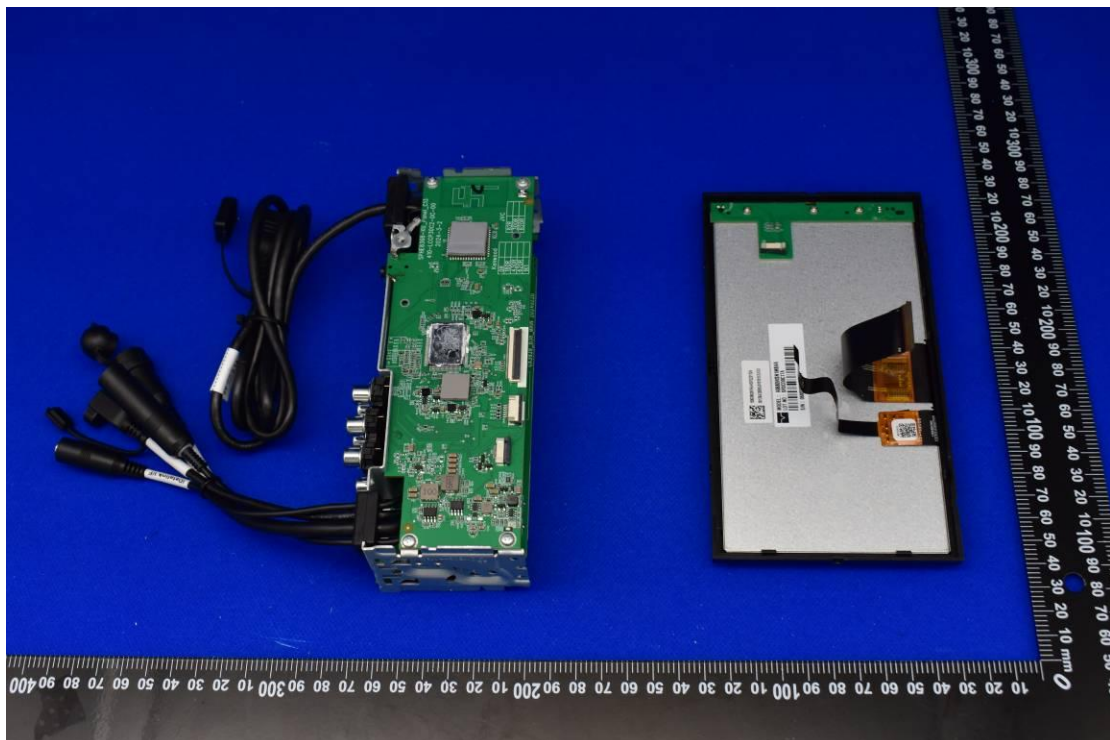

FCC ID: 2AB7S-YL5077K00 IC: 11888A-YL5077K00

Internal Photos

1. EUT uncover view

S/N : 06802003CC0J4
LOT NO : SR3CD0C17A
MODEL : A0680WSN1MBAA

1580380261RoHSFE231124
00126A3BBSJ010101XXXXX

1580380261RoHSFE231124
00126A3BBSJ010101XXXXX

MODEL : A0680WSN1MBAA
LOT NO : SR3CD0C17A

S/N : 06802003CC0J4

2. Antenna view