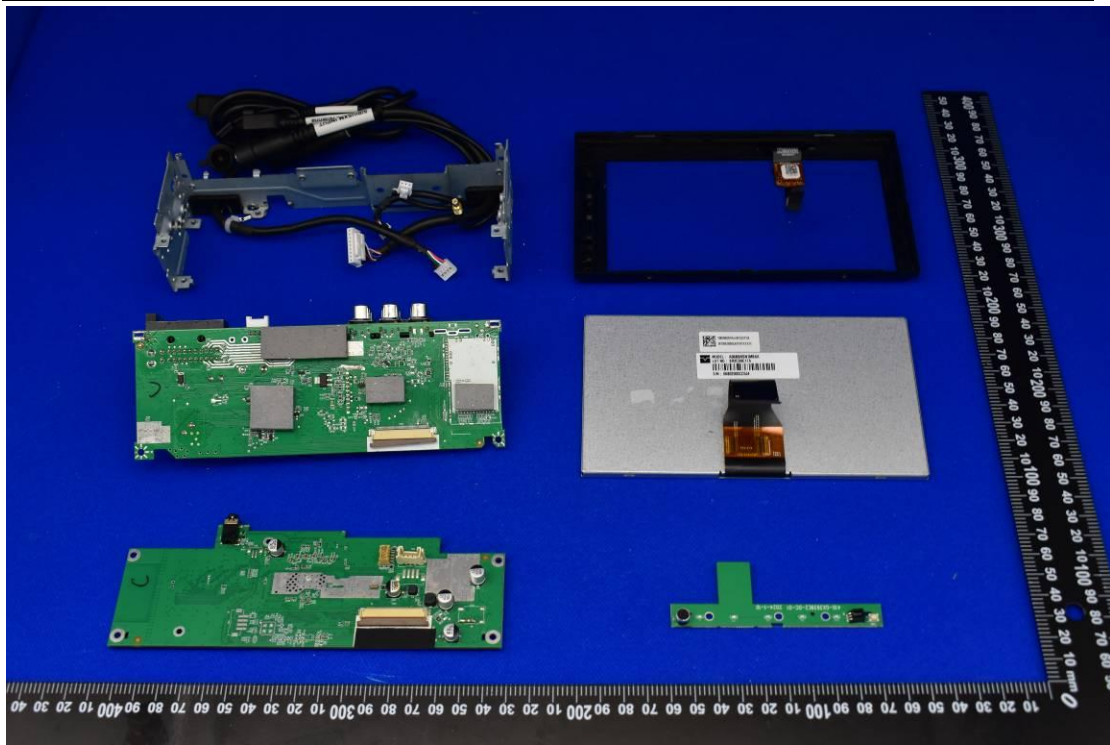

FCC ID: 2AB7S-YL5077K00 IC: 11888A-YL5077K00

Internal Photos

1. EUT uncover view

S/N : 06802003CC0J4
LOT NO : SR3CD0C17A
MODEL : A0680WSN1MBAA

1580380261RoHSFE231124
00126A3BBSJ010101XXXXX

1580380261RoHSFE231124
00126A3BBSJ010101XXXXX

MODEL : A0680WSN1MBAA
LOT NO : SR3CD0C17A

S/N : 06802003CC0J4

2. Antenna view